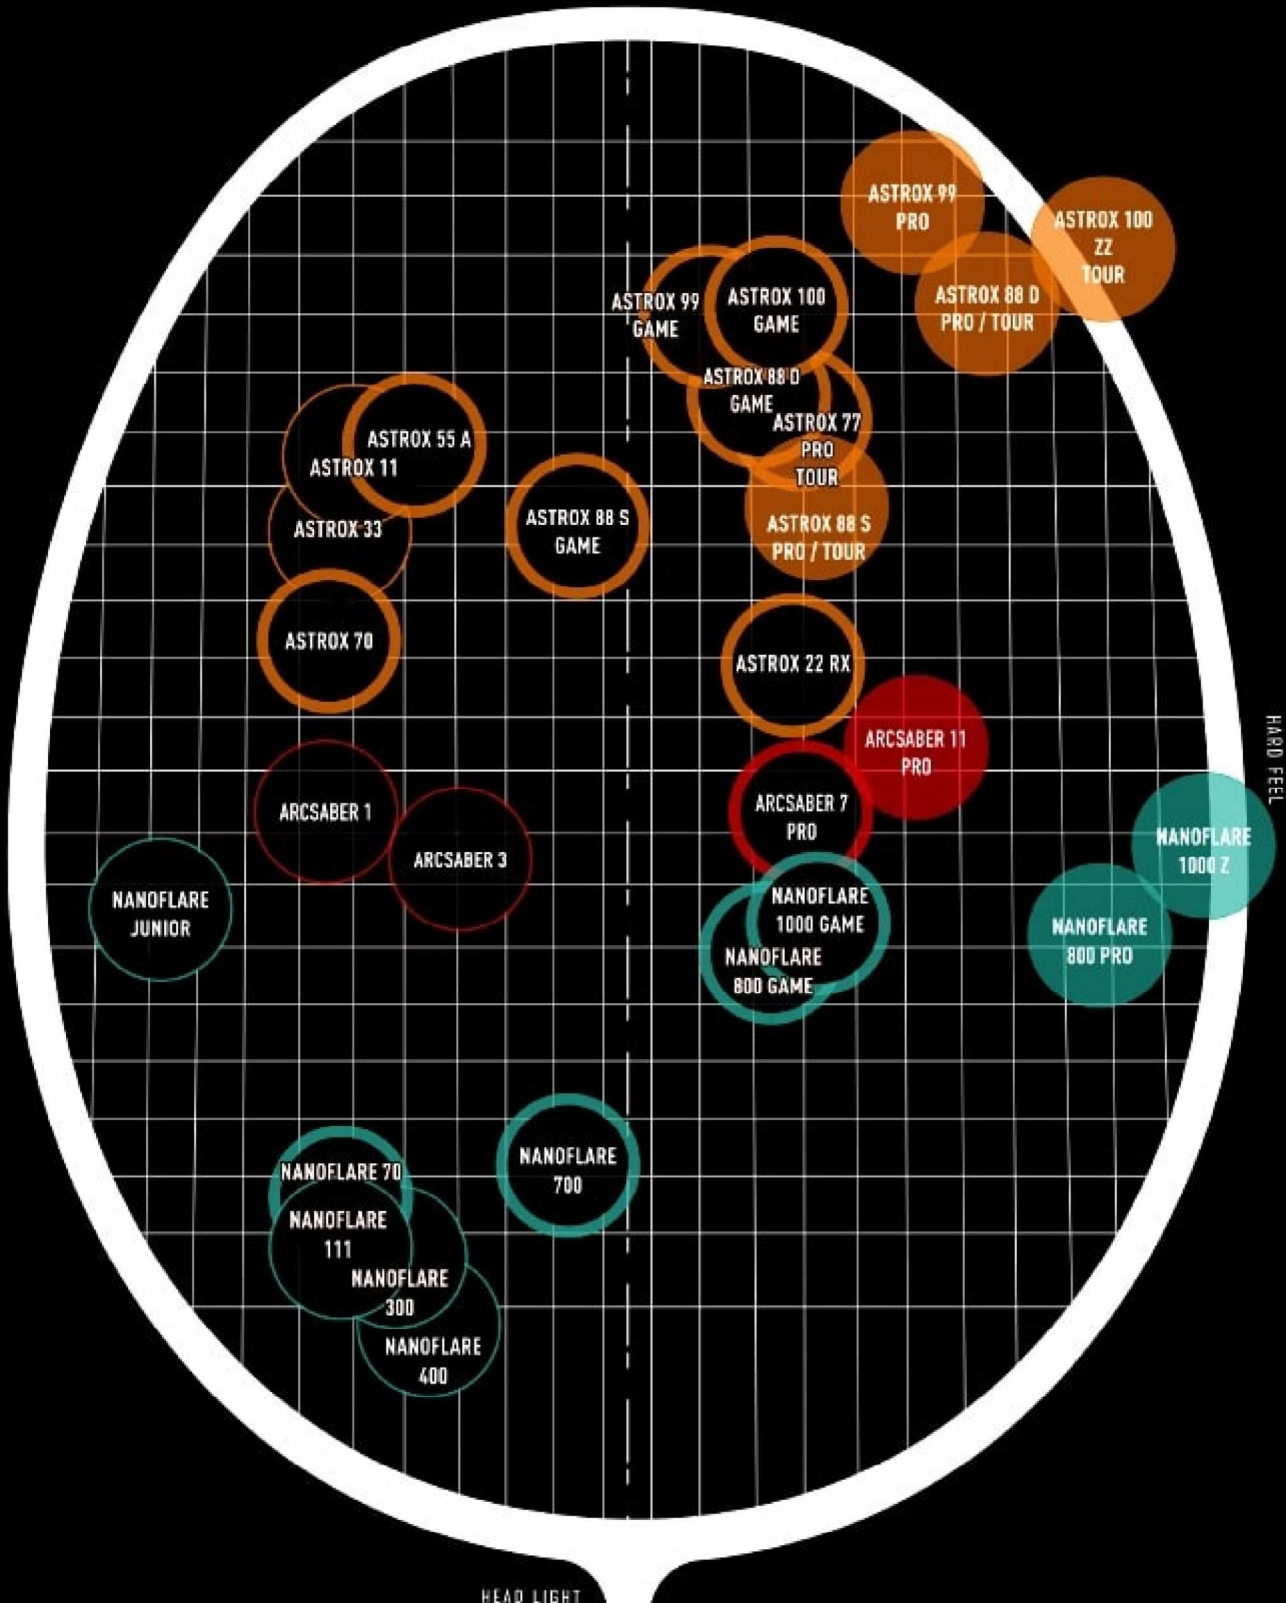

RACQUET SELECTOR

HEAD HEAVY

SOFT FEEL

HARD FEEL

- 初・中級者向け
基本のショットが打てる
- 中・上級者向け
コースを狙える
- 上級者向け
緩急を付けコースを狙える