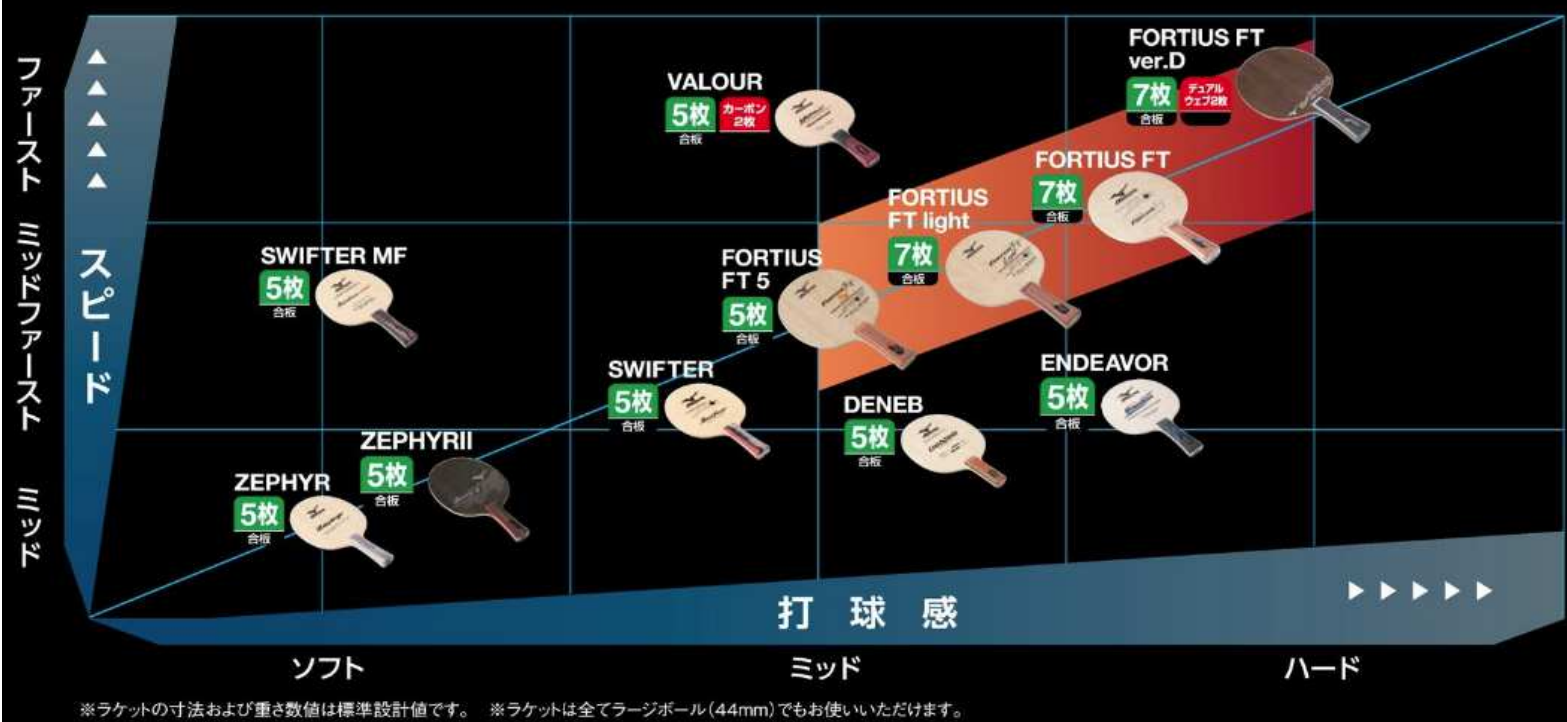

MIZUNO TABLE TENNIS RACKETS MATRIX

※ラケットの寸法および重さ数値は標準設計値です。 ※ラケットは全てラージボール(44mm)でもお使いいただけます。