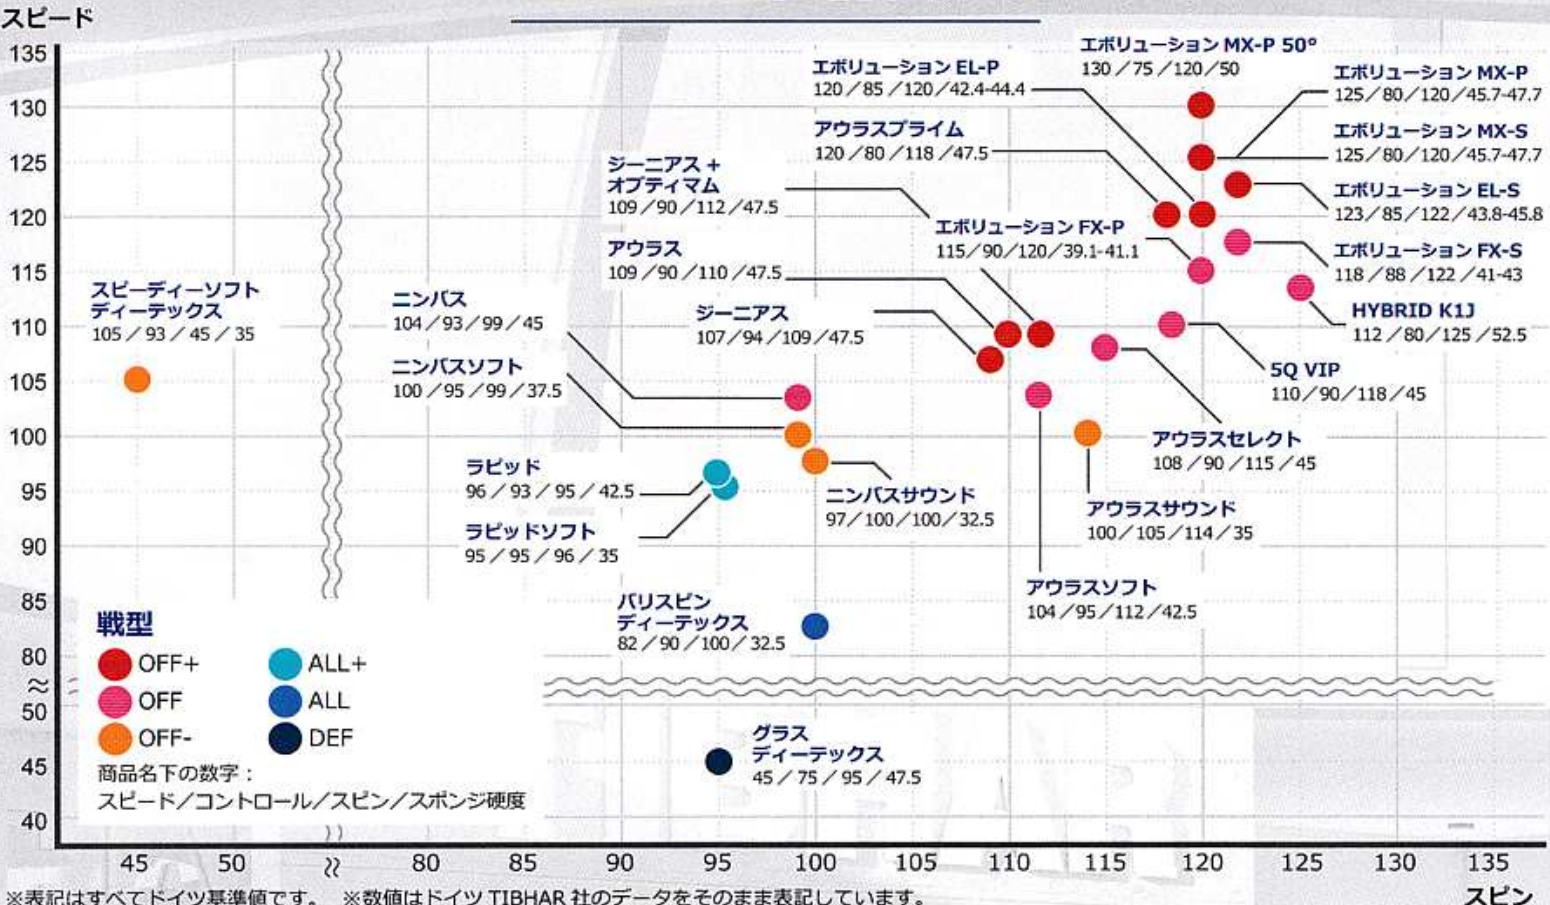

ラバー性能表

※表記はすべてドイツ基準値です。 ※数値はドイツ TIBHAR 社のデータをそのまま表記しています。

ラバー特性比較