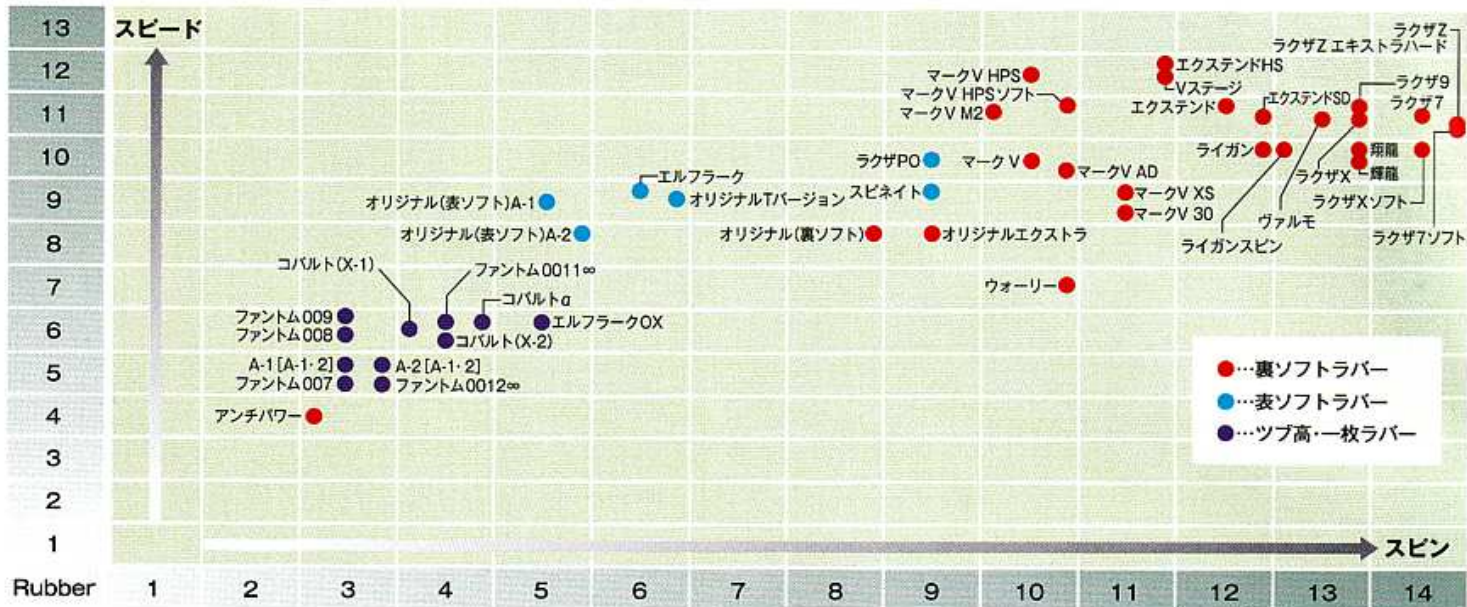

ラバーの特性

ラバーのスポンジ硬度・価格表

品番	商品名	スポンジ硬度	本体価格	
裏ソフト	B-10	マークV	40~45	3,200円
	B-11	マークV AD	35~40	3,200円
	B-63	マークV 30°	30~35	3,200円
	B-29	マークV M2	45~50	3,200円
	B-70	マークV XS	40~45	3,200円
	B-74	マークV HPS	40~45	4,000円
	B-75	マークV HPS ソフト	35~40	4,000円
	B-62	Vステージ	43	6,000円
	B-76	ラクザ7	45~50	5,000円
	B-77	ラクザ7ソフト	37~42	5,000円
	B-80	ラクザ9	40~45	5,000円
	B-82	ラクザX	45~50	5,200円
	B-83	ラクザXソフト	40~45	5,200円
	B-87	ラクザZ	47~52	5,200円
	B-88	ラクザZエクストラハード	52~57	5,200円
	B-85	ライガン	40~45	3,700円
	B-86	ライガンスピン	40~45	3,900円
	B-43	エクステンド	35~40	4,200円
	B-71	エクステンドHS	40~45	4,400円
	B-46	エクステンドSD	30~35	4,000円
	B-50	翔龍	47~52	4,500円
	B-52	輝龍	45~50	4,500円

品番	商品名	スポンジ硬度	本体価格	
	B-36	ヴァルモ	45~50	4,500円
	B-12	オリジナル(裏ソフト)	35~40	2,200円
	B-21	オリジナルエクストラ	35~40	2,400円
	B-23	ウォーリー	25~30	2,500円
アンチ	B-22	アンチパワー	25~30	2,800円
表ソフト	B-13	オリジナル(表ソフト)	35~40	2,200円
	B-49	オリジナルTバージョン	30~35	2,800円
	B-78	ラクザPO	40~45	5,000円
	B-42	スピネイト	37~42	4,000円
	B-58	エルフラーク	40~45	3,800円
ラージ用	B-65	エクステンドLB	25~30	4,600円
粒高	B-16	ファントム007	なし	2,000円
	B-17	ファントム008	25~30	2,200円
	B-18	ファントム009	40~45	2,200円
	B-38	ファントム0011∞	40~45	2,400円
	B-39	ファントム0012∞	なし	2,200円
一枚	B-14	コバルト	なし	1,400円
	B-26	コバルトα	なし	1,600円
	B-15	A-1・2	なし	1,200円
	B-59	エルフラークOX	なし	3,500円

ラバーのサイド画像

裏ソフトラバー

表ソフトラバー

粒高ラバー

一枚ラバー

※赤ラバーが暗くなってしまうとルールに抵触する恐れがある為、赤い一枚ラバーをラケットのプリント面や暗いブレードのラケットに使用する際は控えてください。

ラバーのアイコン説明

厚さ
特厚 MAXIMUM 2.0
厚 1.8
中厚 1.5
中 1.3
薄 1.0
極薄 0.5
超極薄

スポンジの厚さのラインナップ(数字の単位mm)

皮付

皮付き
スポンジあり

スピード 10
スピン 10
コントロール 10

マークVを10とした時の
性能値

変化度 10

ファントム008を10
とした時の変化度

LARGE スピード A
LARGE スピン A
LARGE コントロール A